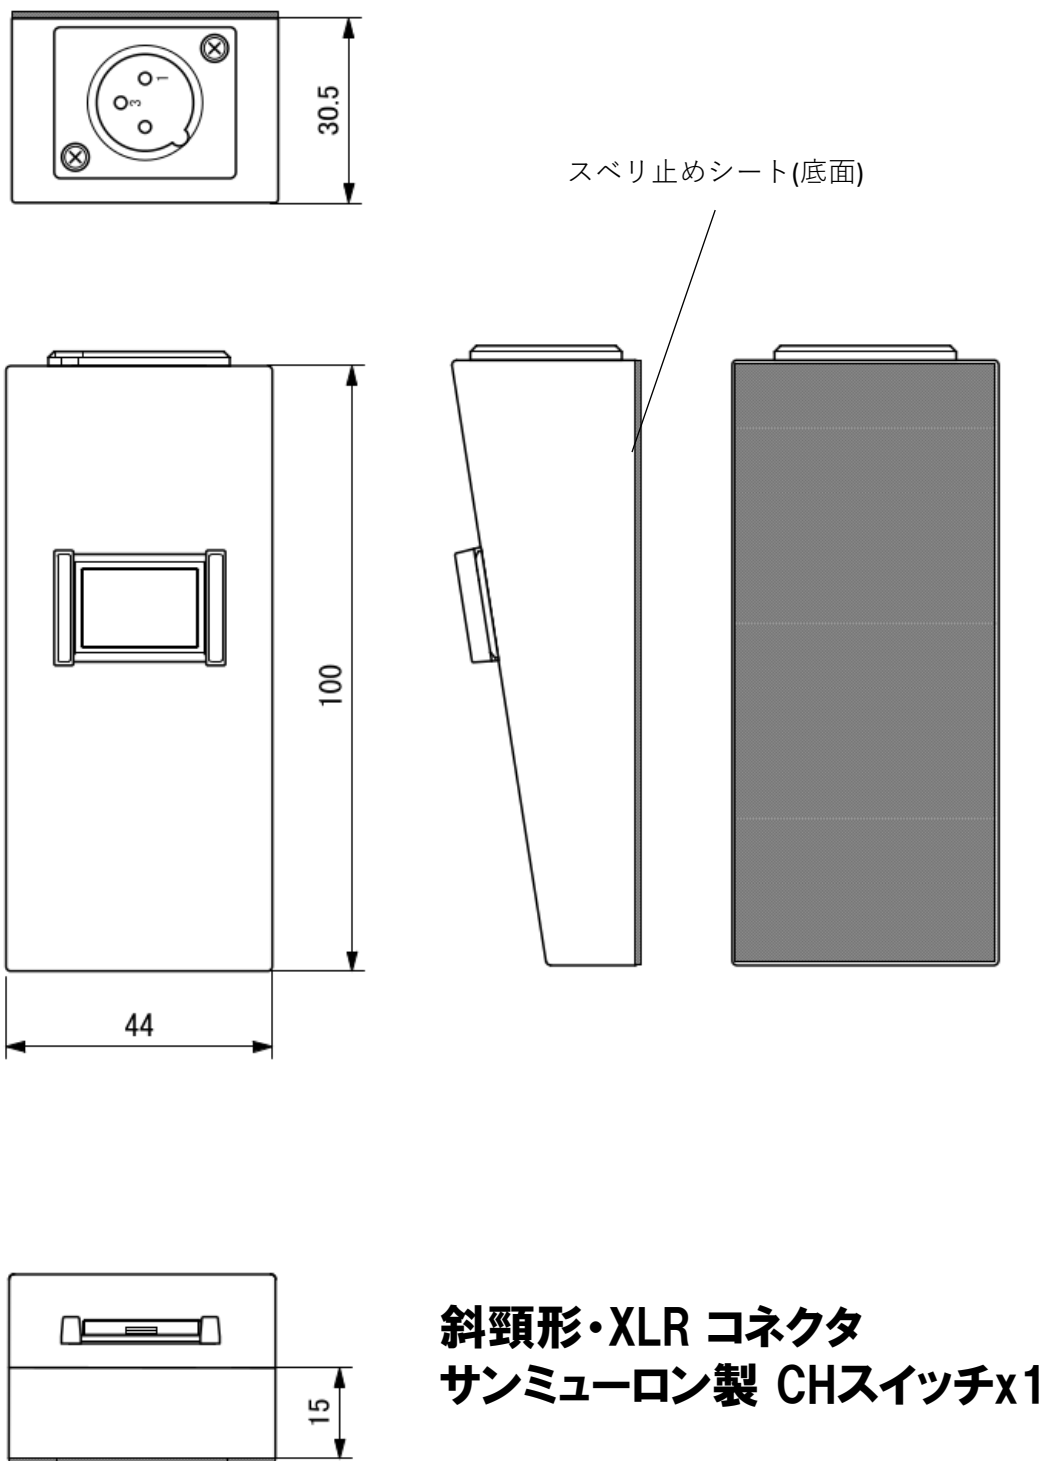

外観図 お客様の仕様に合わせて変更が可能です

本社 〒252-0232
神奈川県相模原市中央区矢部1-7-18
TEL 042-758-6411(代) FAX 042-758-6568